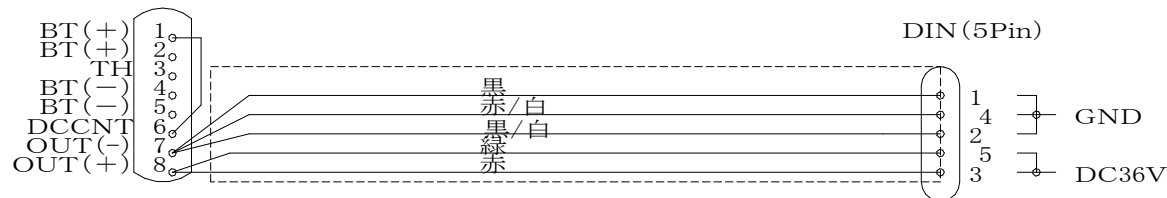

mini DIN (8Pin)

50cm

mini DIN (8Pin)

半田付けピンから見た図

DIN (5Pin)

半田付けピンから見た図

△			
版数	期日	備考	承認
DRAWN N.Hashimoto		DATE 20111019	DIMENSION MM ONLY
CHECKED		TITLE 外部ケーブル	
APPROVED <i>N. Hashimoto</i>		THIRD ANGLE PROJECTION	
SIZE A4	SCALE 1/1	DOCUMENT NO. TSC138-30401	SHEET
		Tsc Techno-Science Co.,Ltd	